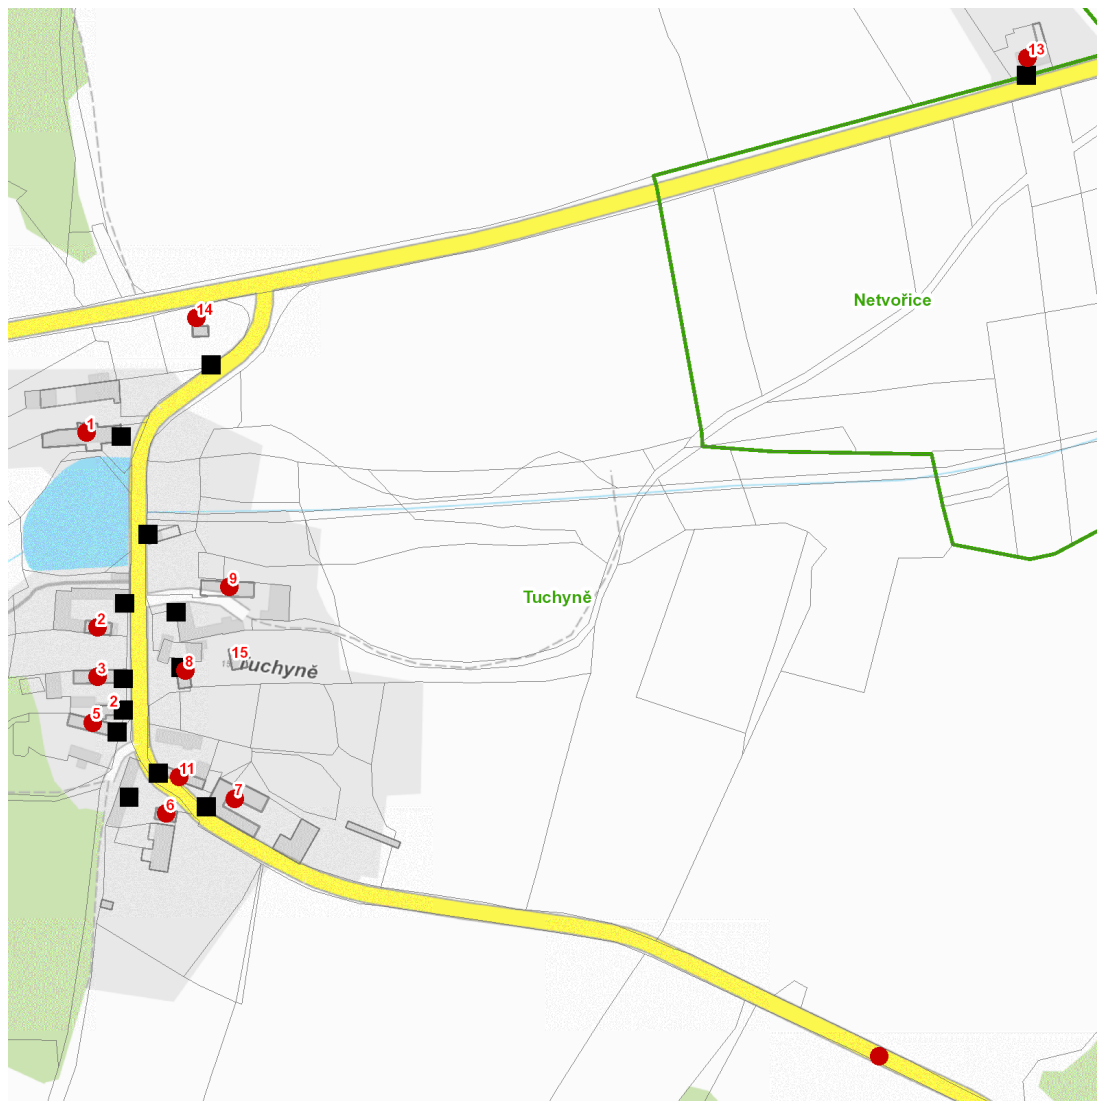

dne **24. 5. 2023** od **8:00** do **17:30** hodin

---

**Plánovaná odstávka zahrnuje tyto lokality:****Netvořice (okres Benešov)**část obce **Tuchyně**

č. p. 1, 2, 3, 5-9, 11, 13, 14

kat. území **Tuchyně** (kód **704130**): parcelní č. 482

**dne 24. 5. 2023 od 8:00 do 17:30 hodin****Orientační mapový podklad odstávkou dotčených lokalit****VYSVĚTLIVKY**

- – adresy dotčené odstávkou elektřiny
- – místa připojení k elektrické síti dotčená odstávkou